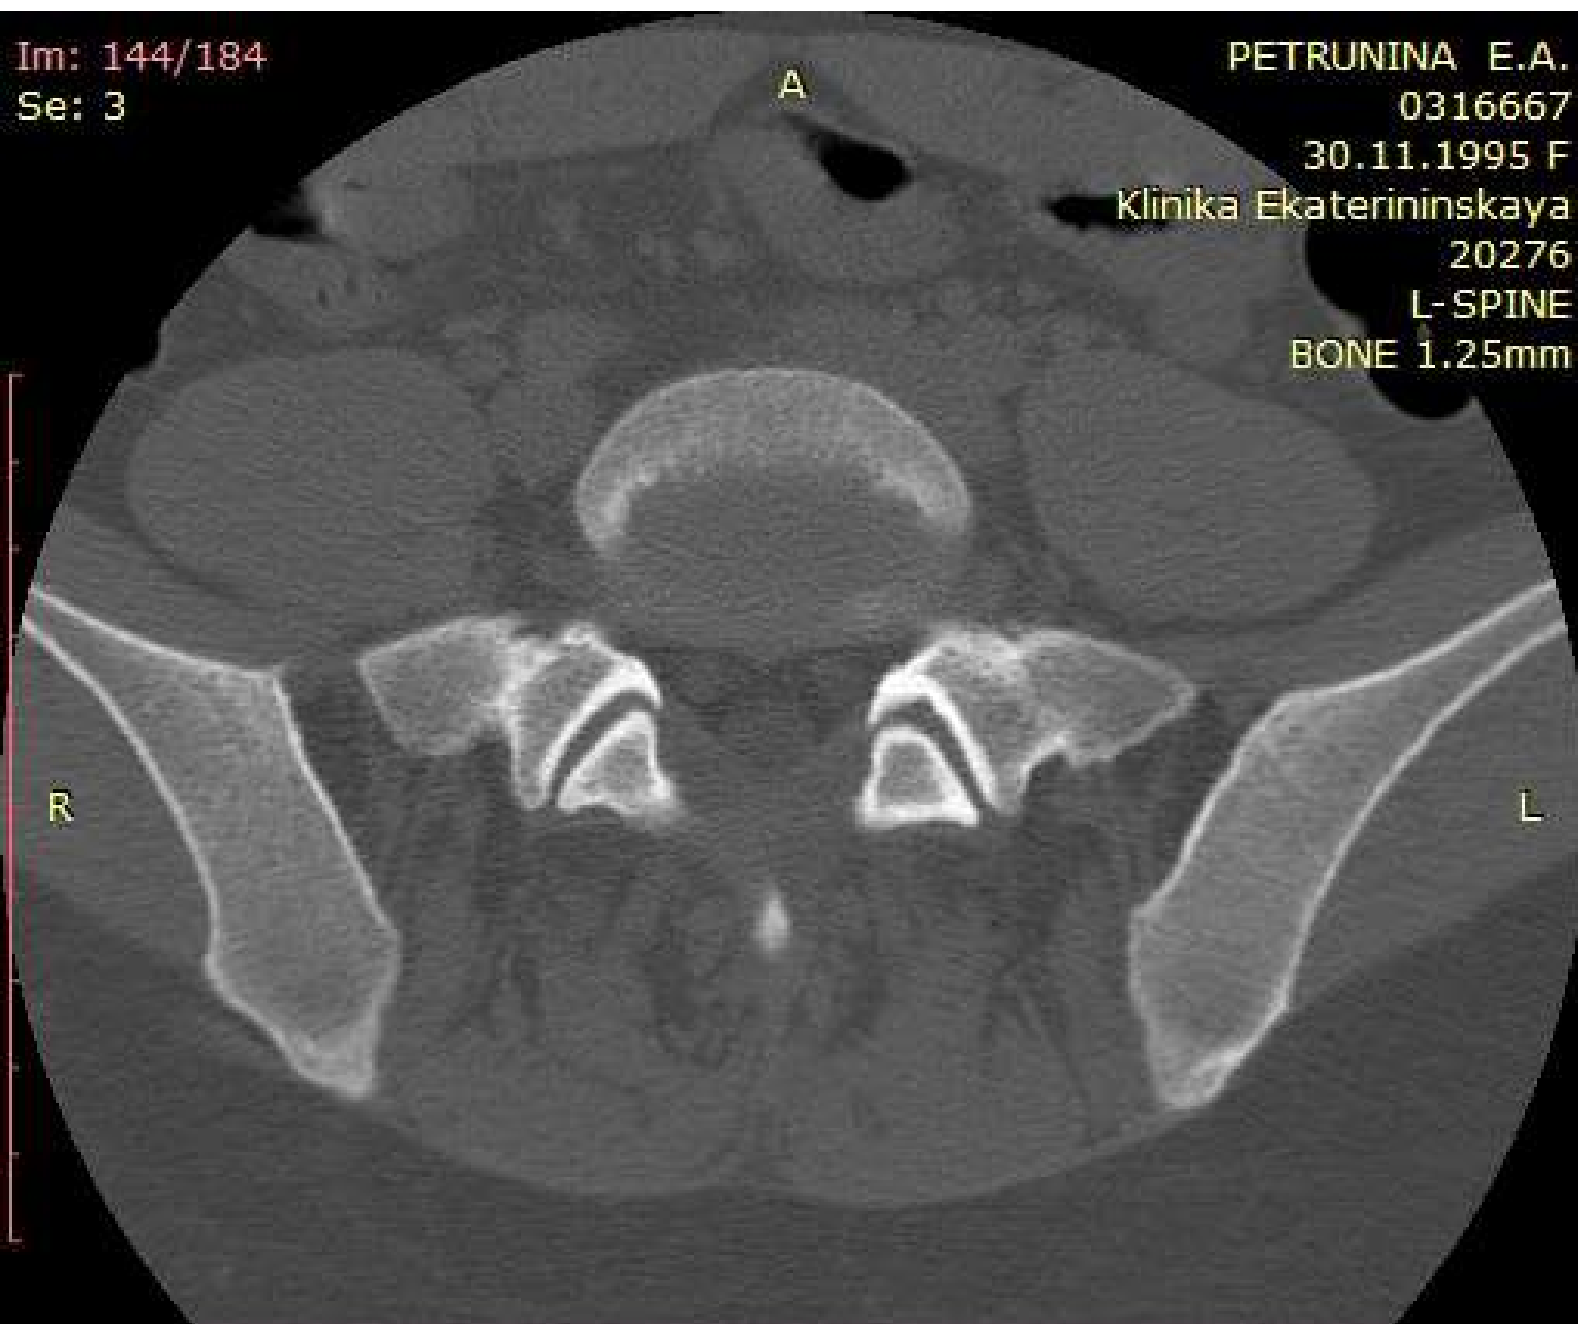

Im: 144/184
Se: 3

PETRUNINA E.A.
0316667
30.11.1995 F
Klinika Ekaterininskaya
20276
L-SPINE
BONE 1.25mm

WL: 350 WW: 2000 [D]
T: 1.3mm L: -82.3mm

P

350mA 120kV
19.02.2022 13:54:52