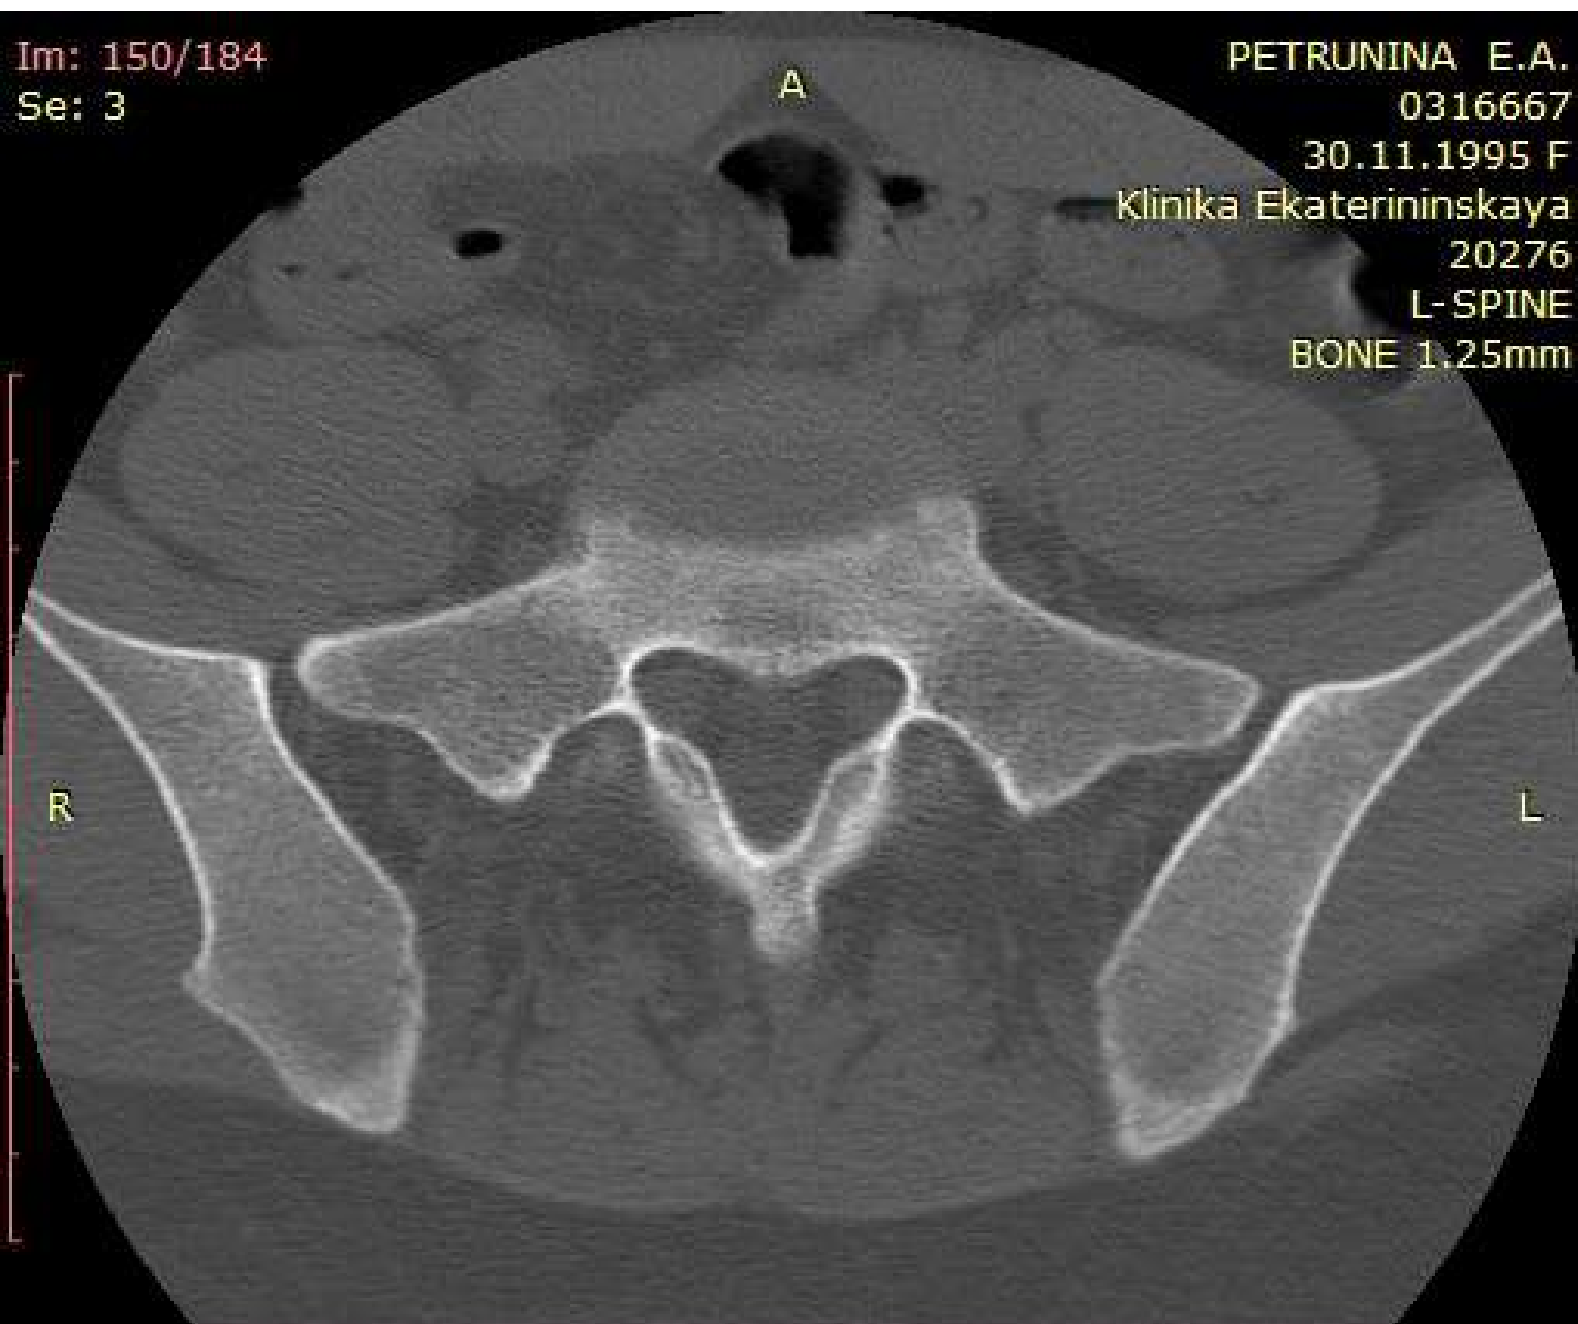

Im: 150/184
Se: 3

PETRUNINA E.A.
0316667
30.11.1995 F
Klinika Ekaterininskaya
20276
L-SPINE
BONE 1.25mm

WL: 350 WW: 2000 [D]
T: 1.3mm L: -89.8mm

P

350mA 120kV
19.02.2022 13:54:52