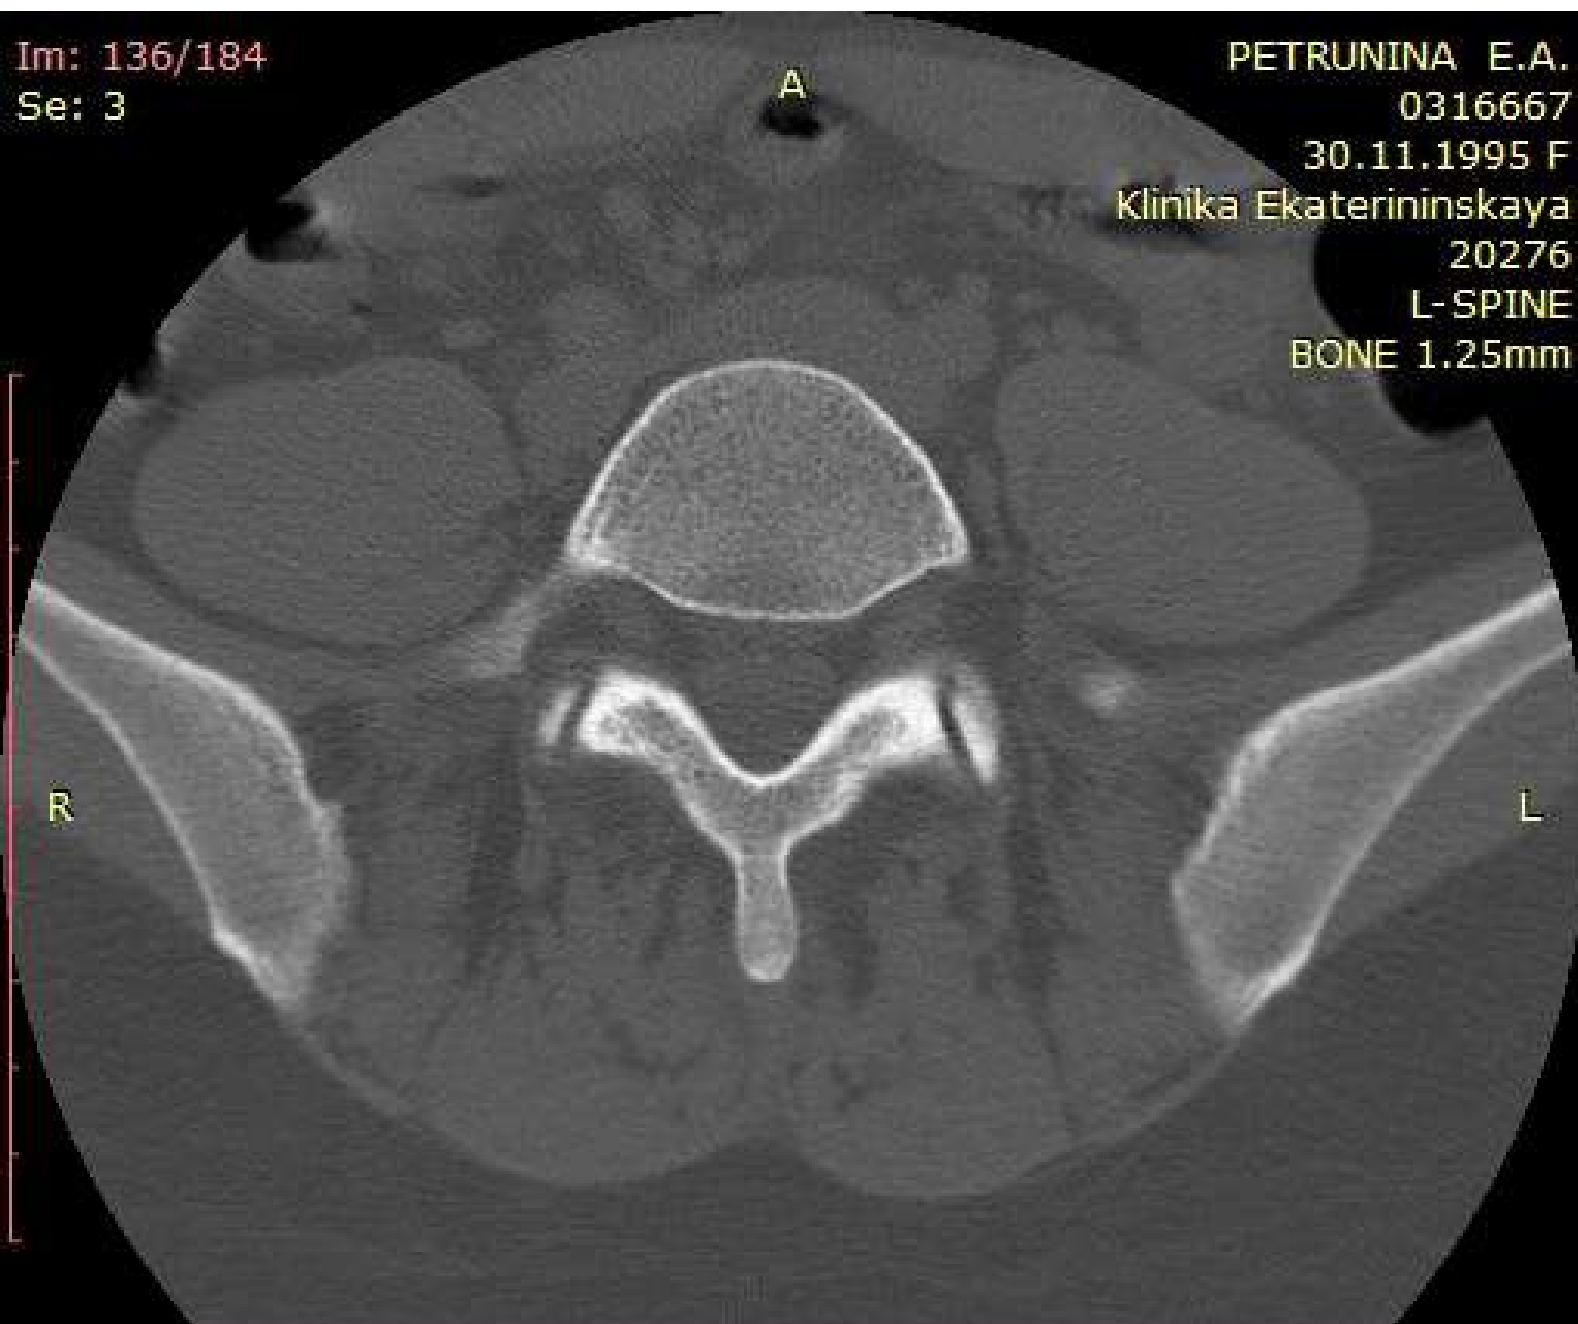

Im: 137/184
Se: 3

PETRUNINA E.A.
0316667
30.11.1995 F
Klinika Ekaterininskaya
20276
L-SPINE
BONE 1.25mm

WL: 350 WW: 2000 [D]
T: 1.3mm L: -73.5mm

P

350mA 120kV
19.02.2022 13:54:52

Im: 136/184
Se: 3

PETRUNINA E.A.
0316667
30.11.1995 F
Klinika Ekaterininskaya
20276
L-SPINE
BONE 1.25mm