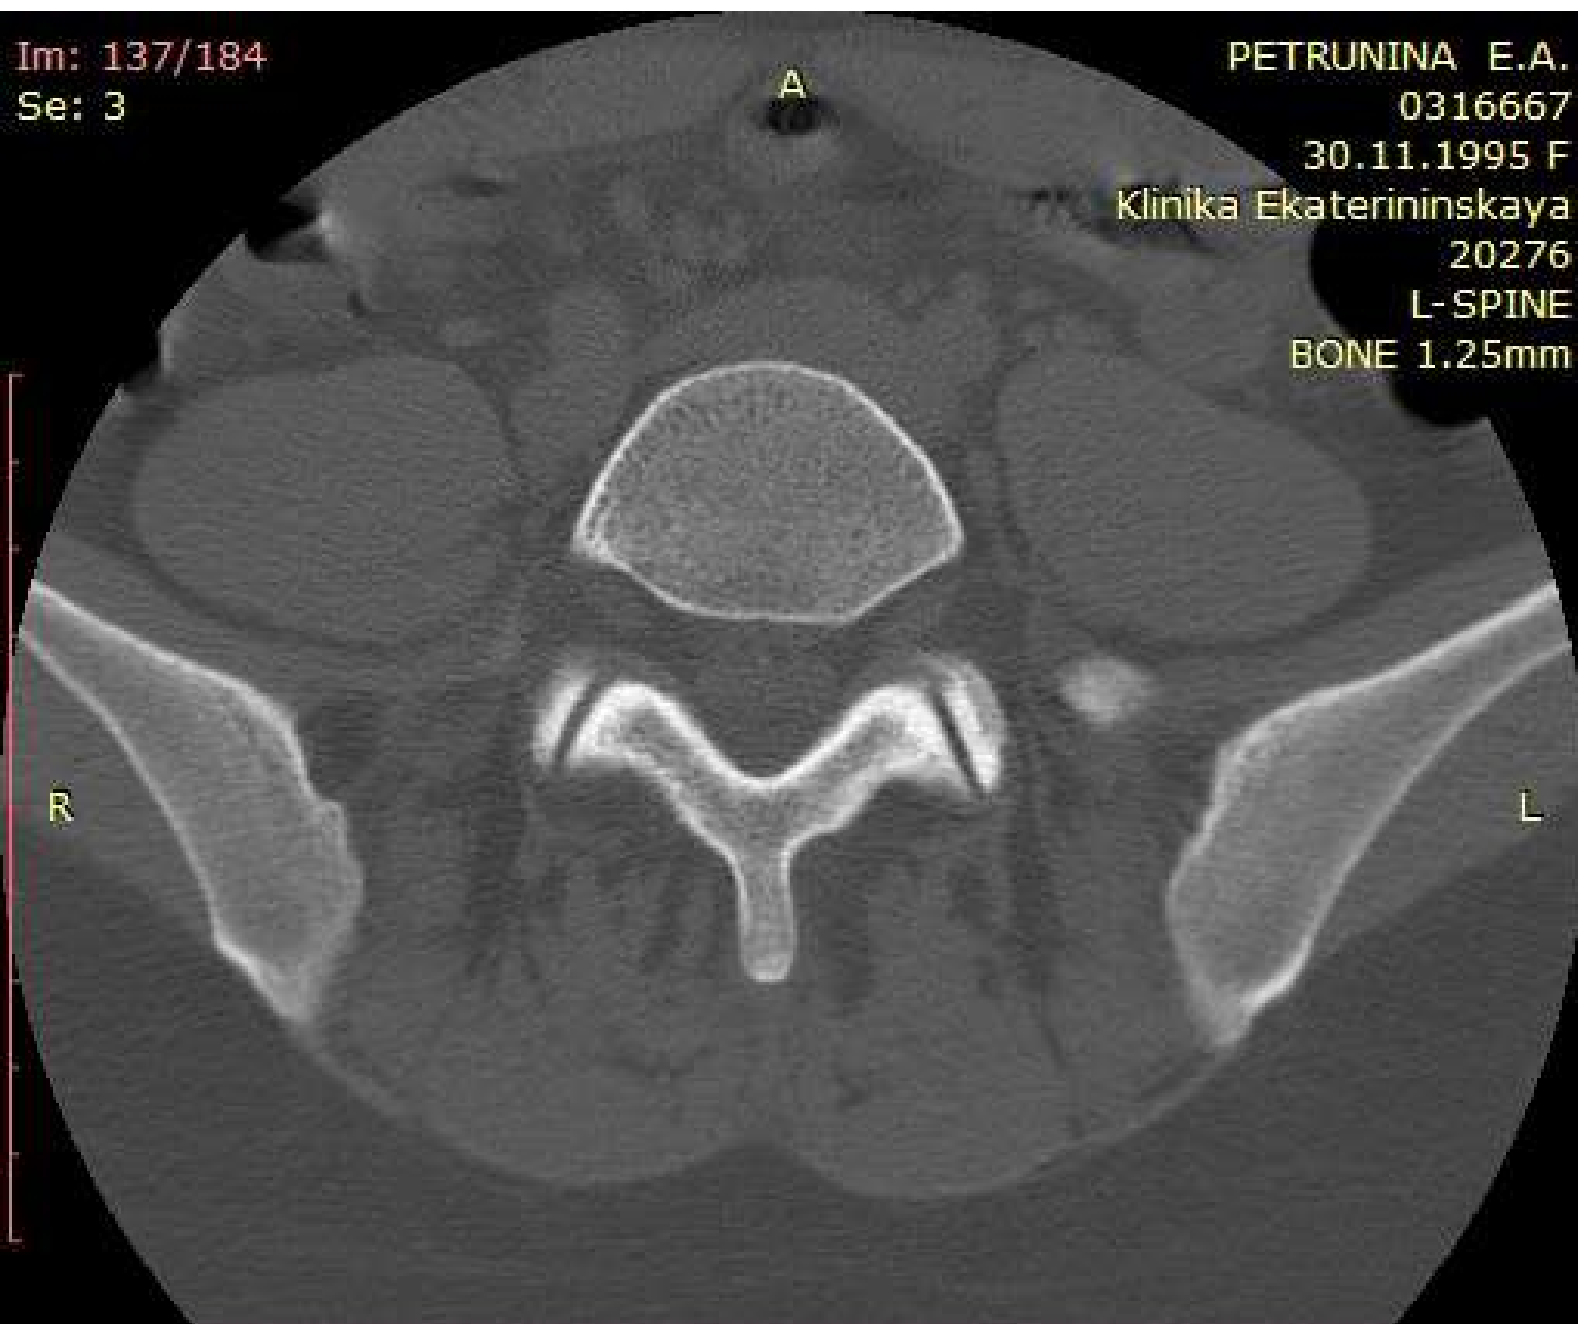

Im: 137/184
Se: 3

PETRUNINA E.A.
0316667
30.11.1995 F
Klinika Ekaterininskaya
20276
L-SPINE
BONE 1.25mm

WL: 350 WW: 2000 [D]
T: 1.3mm L: -73.5mm

P

350mA 120kV
19.02.2022 13:54:52