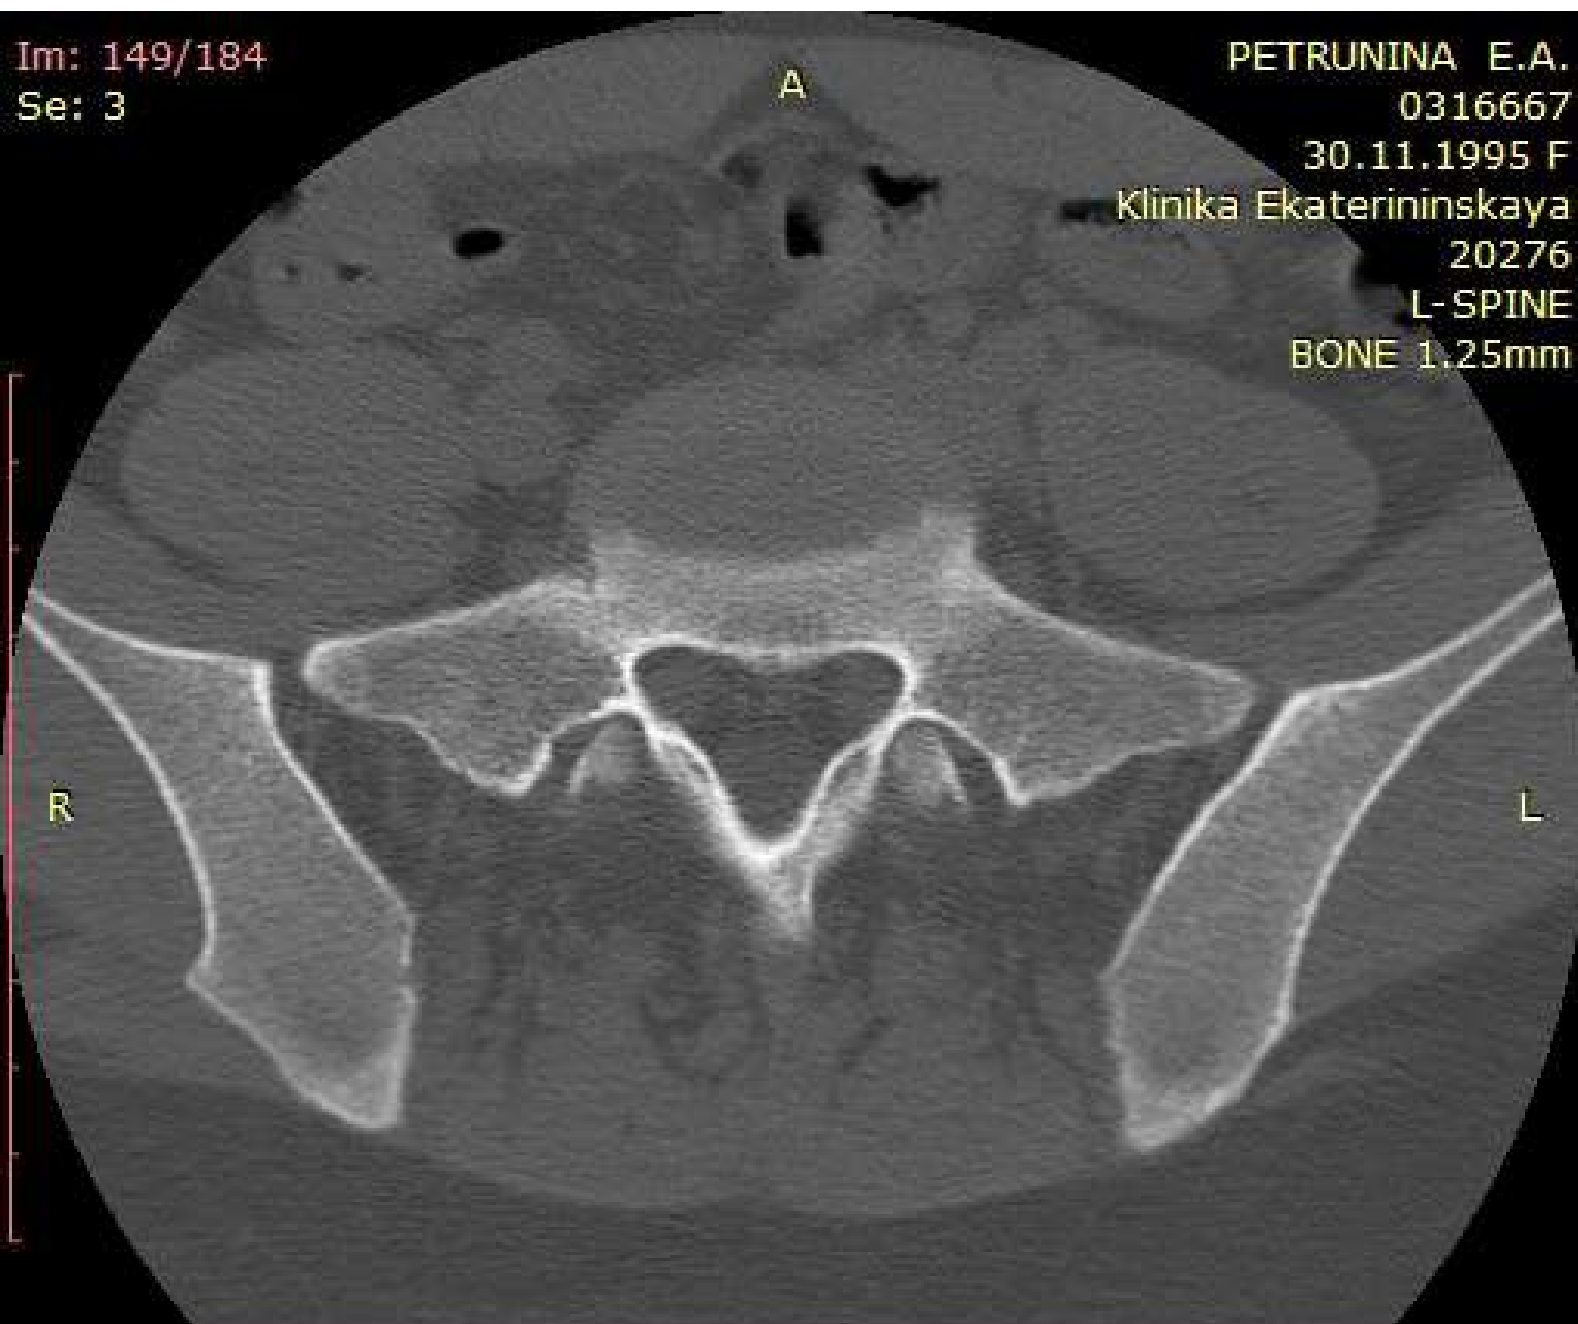

Im: 149/184
Se: 3

PETRUNINA E.A.
0316667
30.11.1995 F
Klinika Ekaterininskaya
20276
L-SPINE
BONE 1.25mm

WL: 350 WW: 2000 [D]
T: 1.3mm L: -88.5mm

P

350mA 120kV
19.02.2022 13:54:52