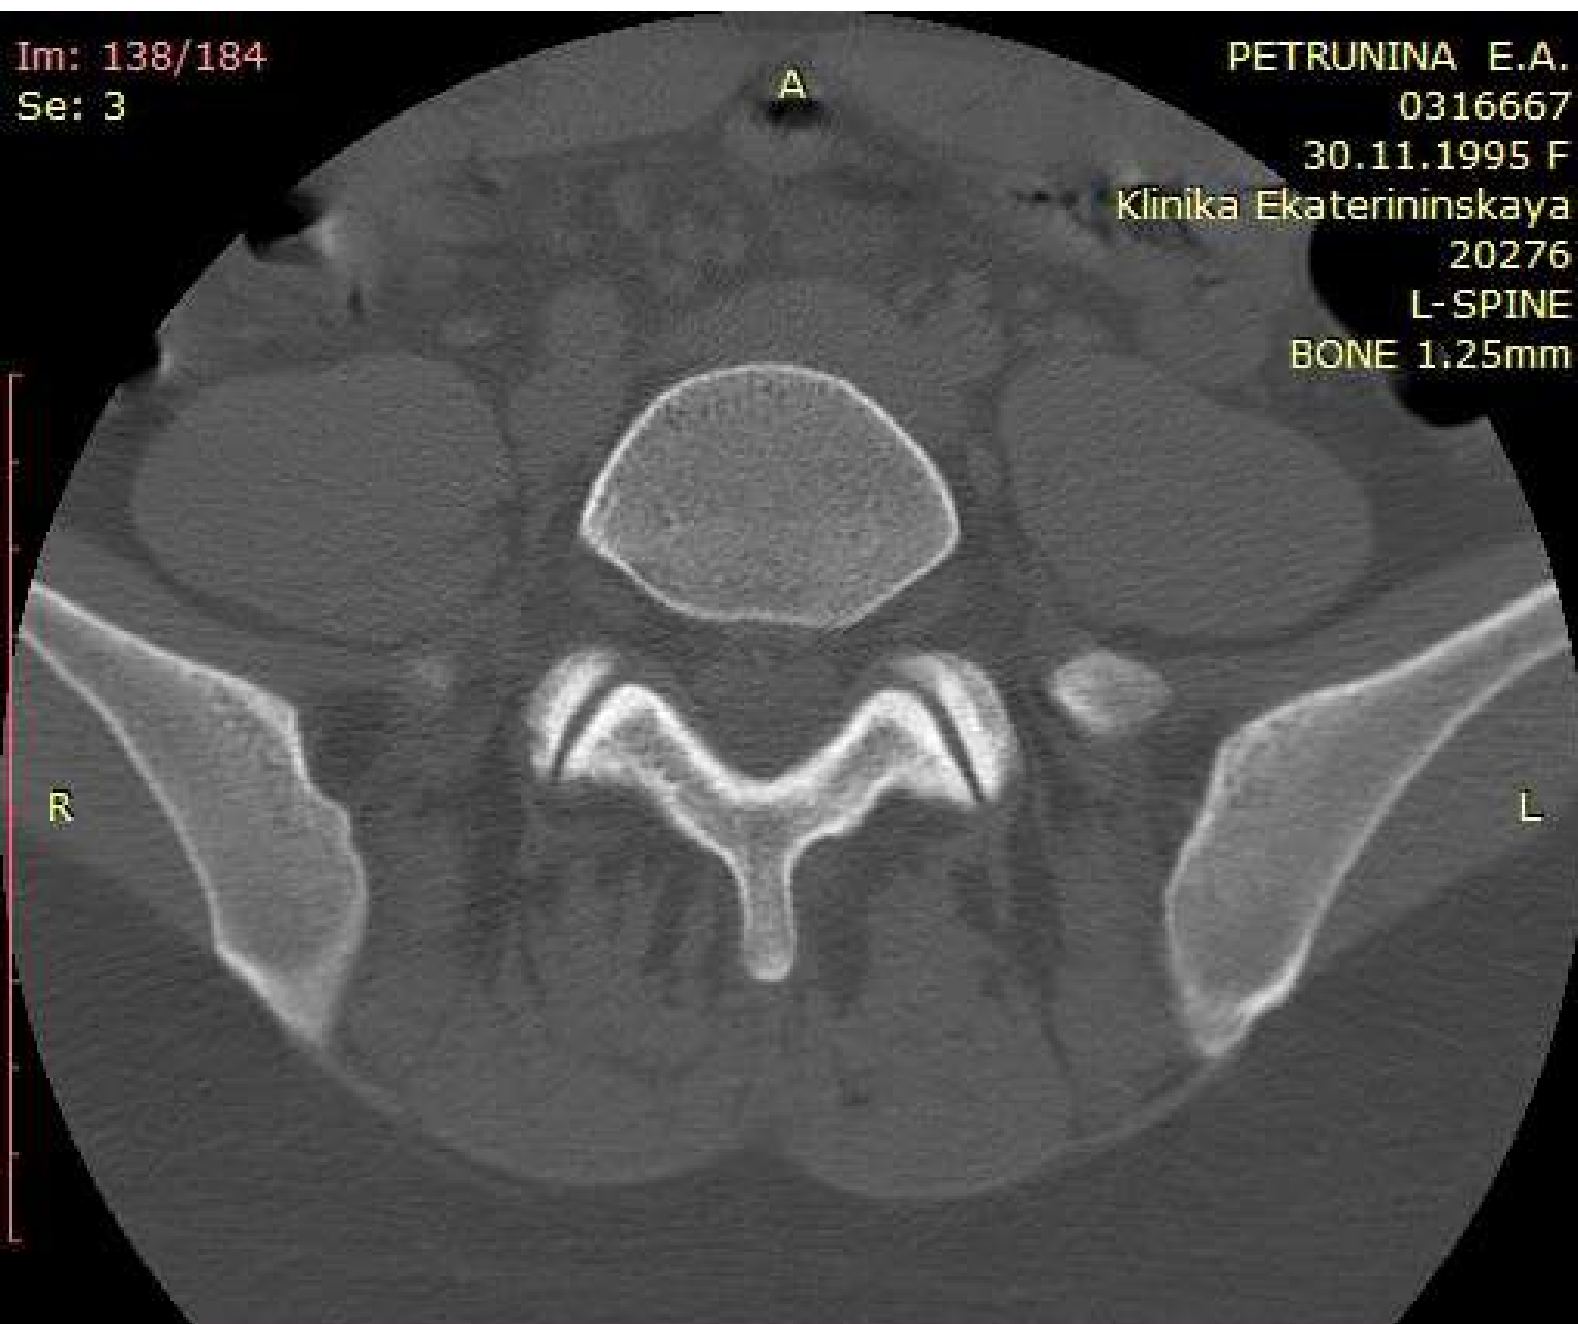

Im: 138/184
Se: 3

PETRUNINA E.A.
0316667
30.11.1995 F
Klinika Ekaterininskaya
20276
L-SPINE
BONE 1.25mm

WL: 350 WW: 2000 [D]
T: 1.3mm L: -74.8mm

P

350mA 120kV
19.02.2022 13:54:52