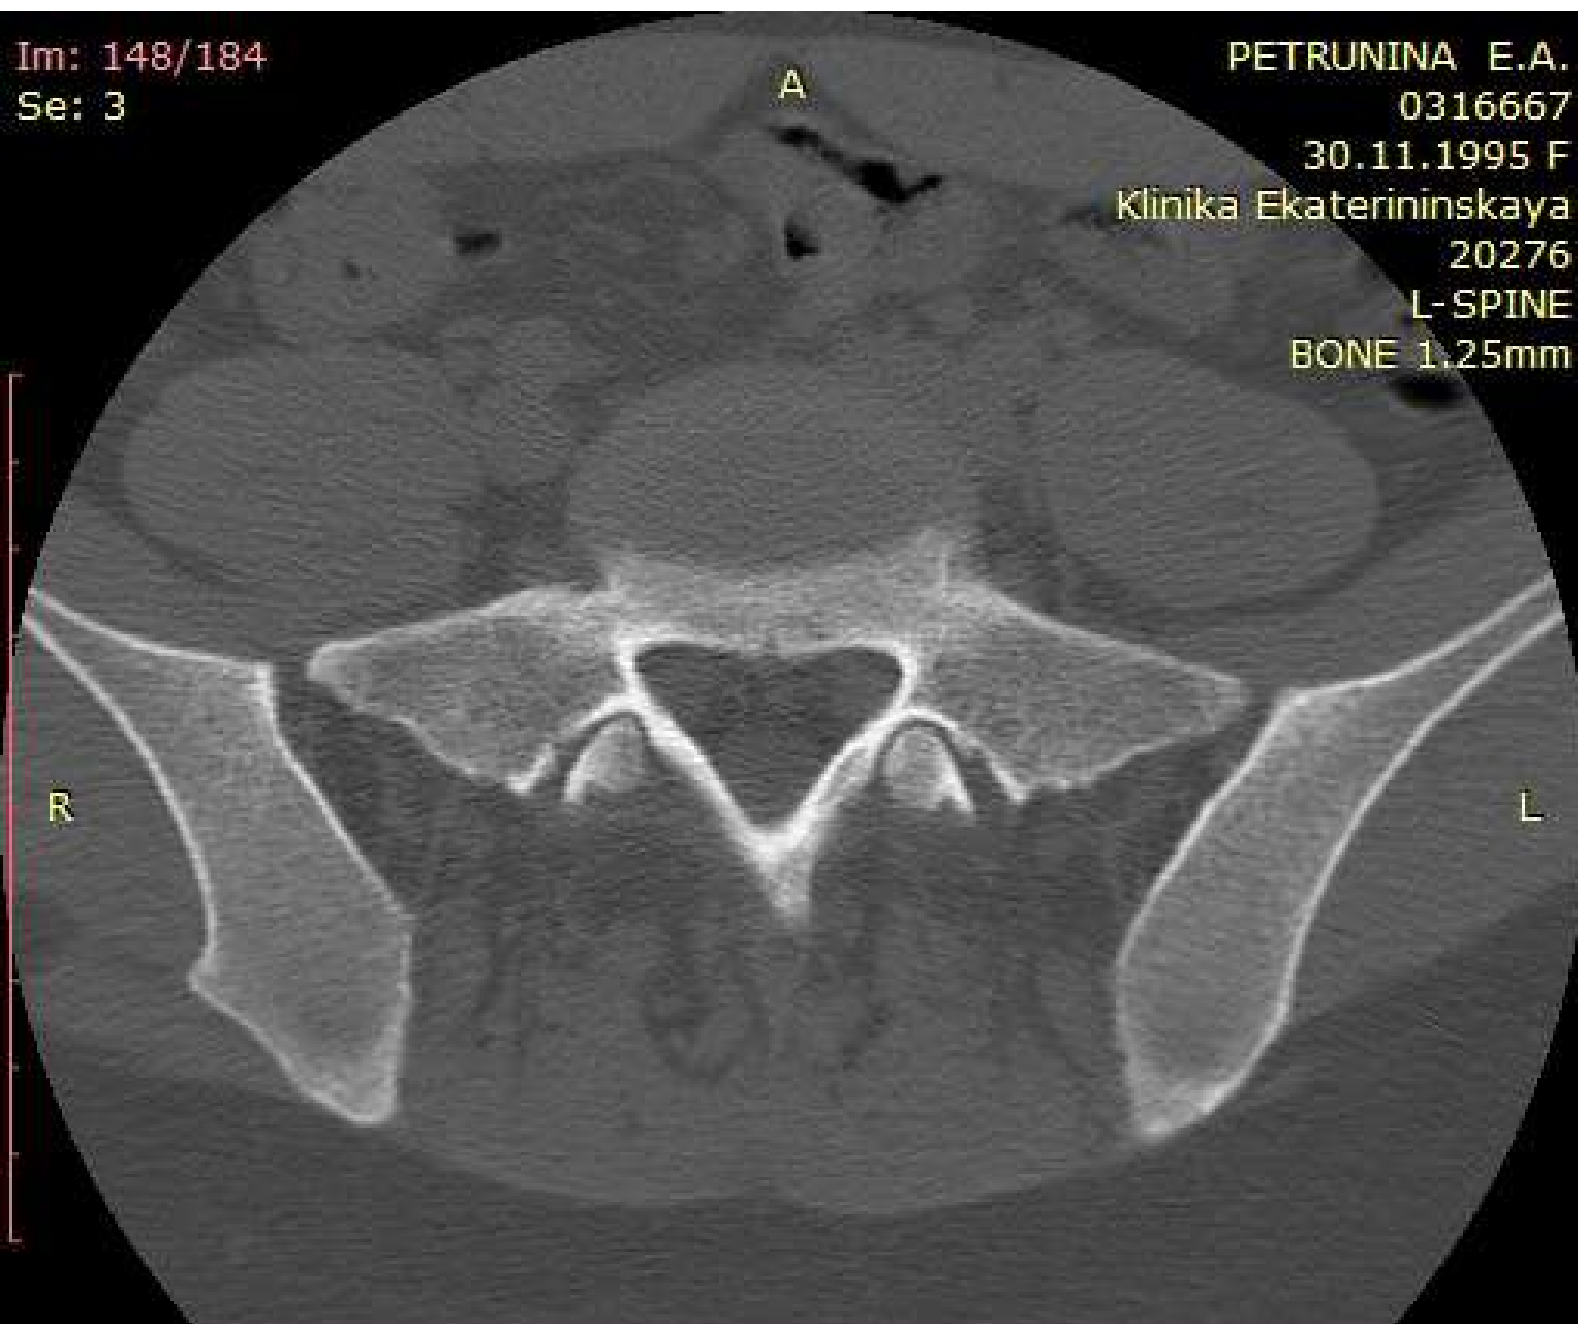

Im: 149/184
Se: 3

PETRUNINA E.A.
0316667
30.11.1995 F
Klinika Ekaterininskaya
20276
L-SPINE
BONE 1.25mm

WL: 350 WW: 2000 [D]
T: 1.3mm L: -88.5mm

P

350mA 120kV
19.02.2022 13:54:52

Im: 148/184
Se: 3

PETRUNINA E.A.
0316667
30.11.1995 F
Klinika Ekaterininskaya
20276
L-SPINE
BONE 1.25mm